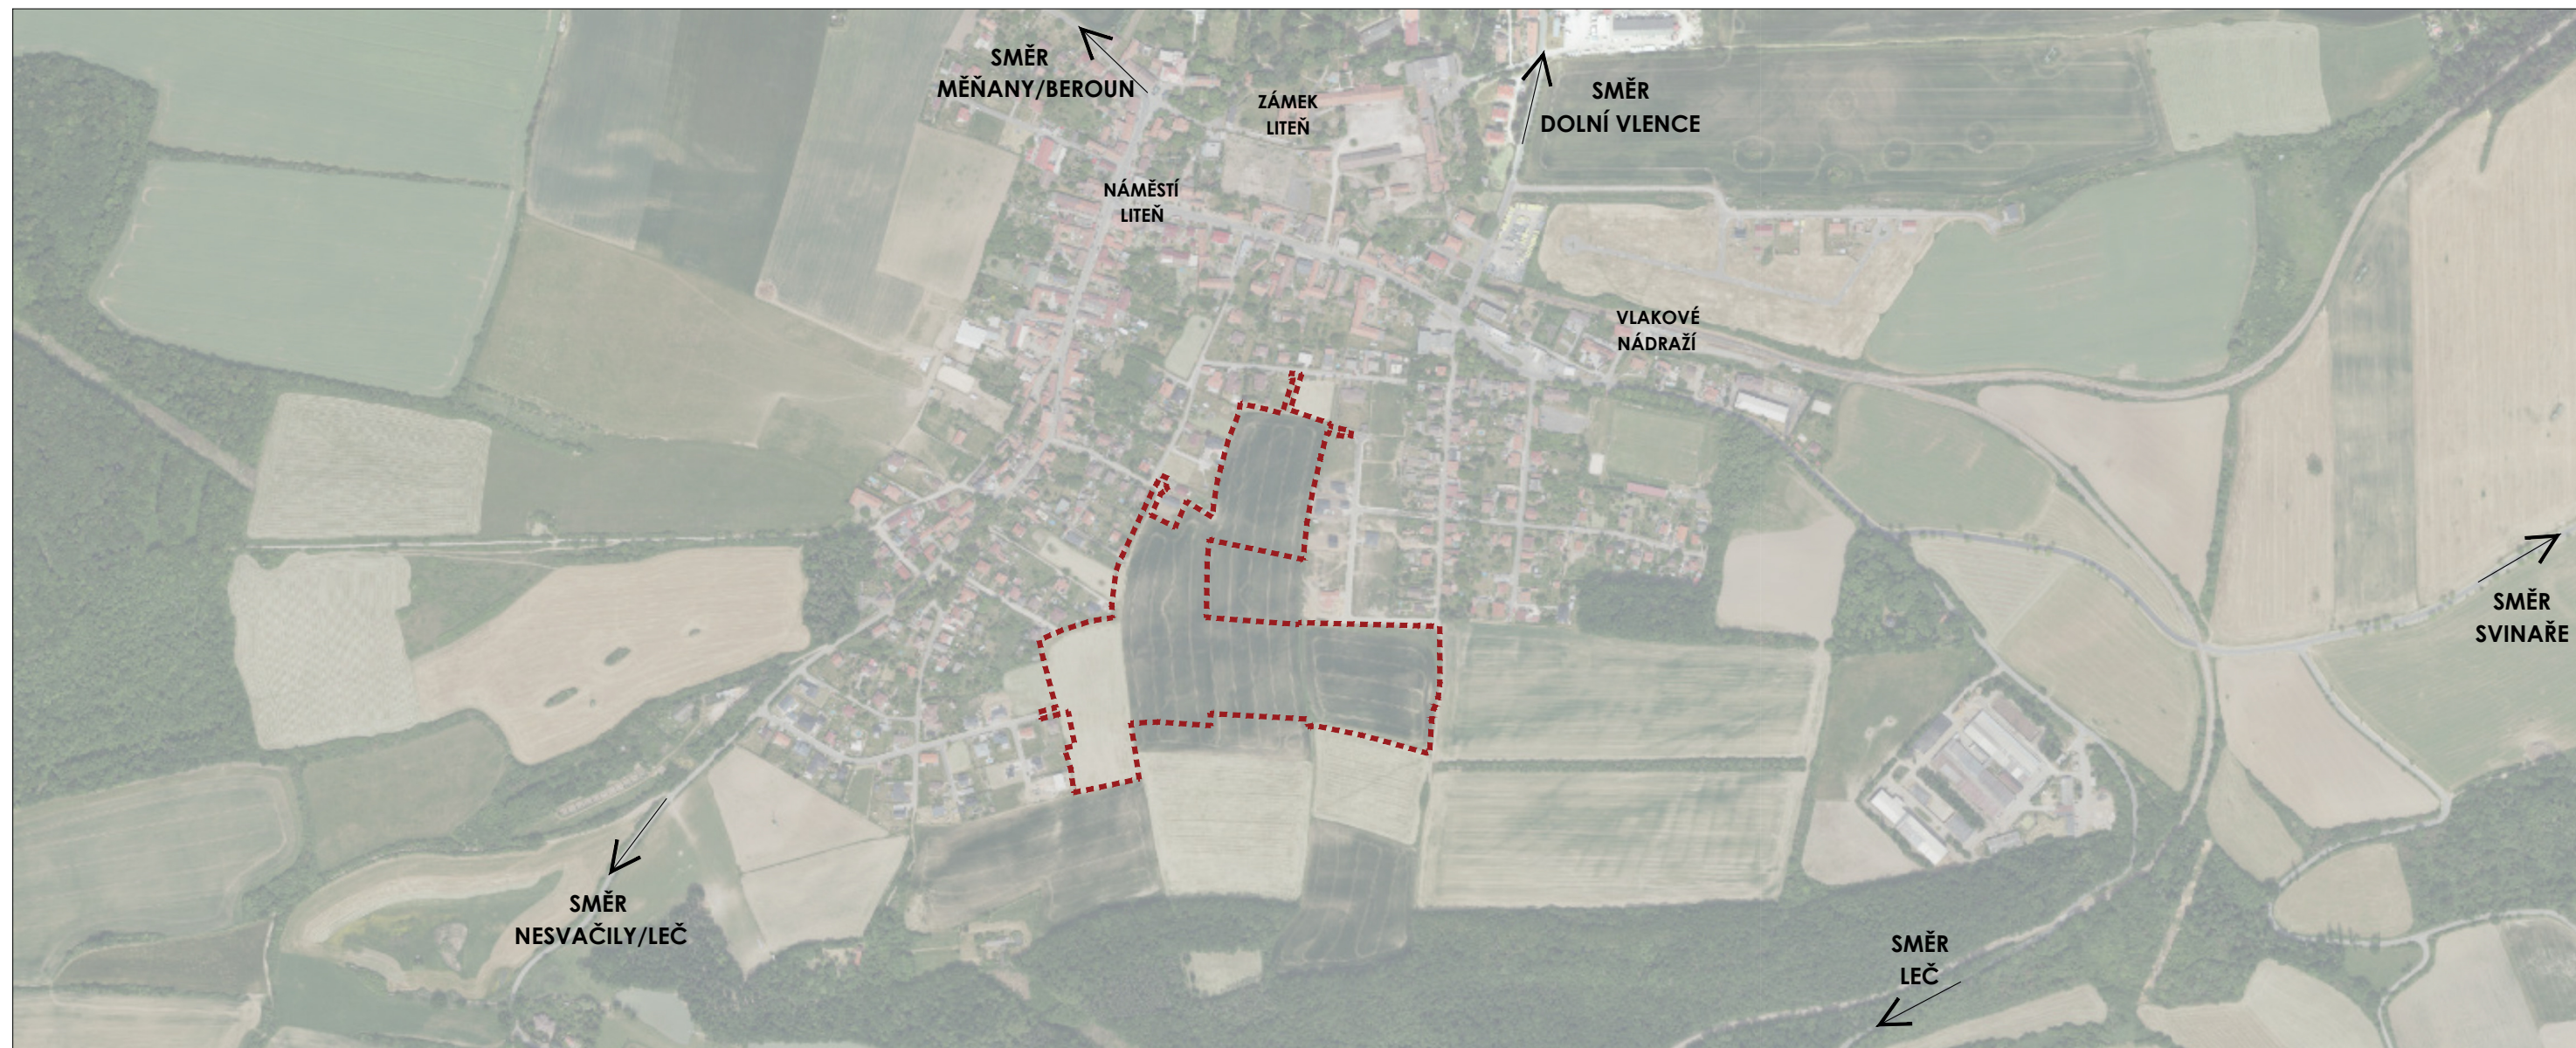

01 VÝKRES ŠIRŠÍCH VZTAHŮ - M 1/7 500

Urbanistický koncept Liteň

LEGENDA

0 50 100 200 400m

URBANISTICKÝ KONCEPT LITEŇ

Výkres:	Výkres širších vztahů	Číslo výkresu: 1.01 Datum: 05/25 Zodpovědný projektant: Ing.arch. Ivan Vavřík čKA 00113 Adresa: Praha 6, Jaselská 542/28, 160 00 Zpracovatel: Ing.arch. Barbora Plachetková
Stupeň:	Urbanistický koncept	
Měřítko:	1 / 7 500 Formát: A3	
Kraj:	Středočeský kraj	
Místo stavby:	Liten' parc. č. 750/1, 752/1, 752/27, 752/70, 752/71, 752/73 a část 752/81 k.ú. Liten' [685267]	
Objednatel:	Městys Liten'	